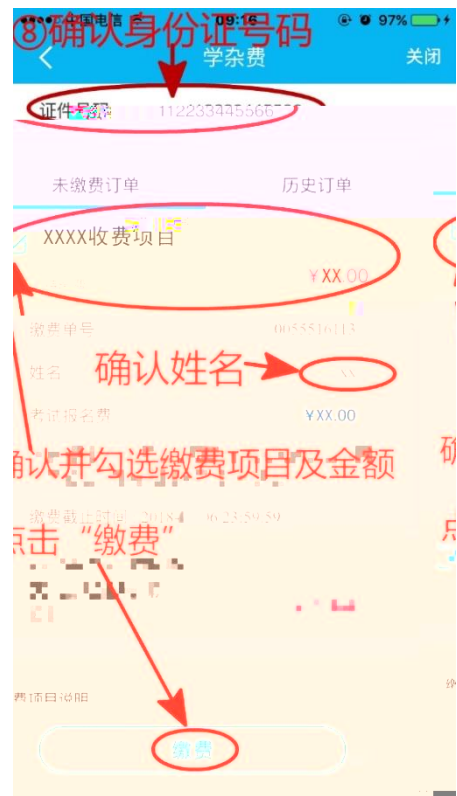

# 缴费指南

中国建设银行

①进入建设银行手机银行APP

②点击右下角“悦享生活”

③点击“更多”

⑦输入身份证号码  
点击“查询”

1

2 7